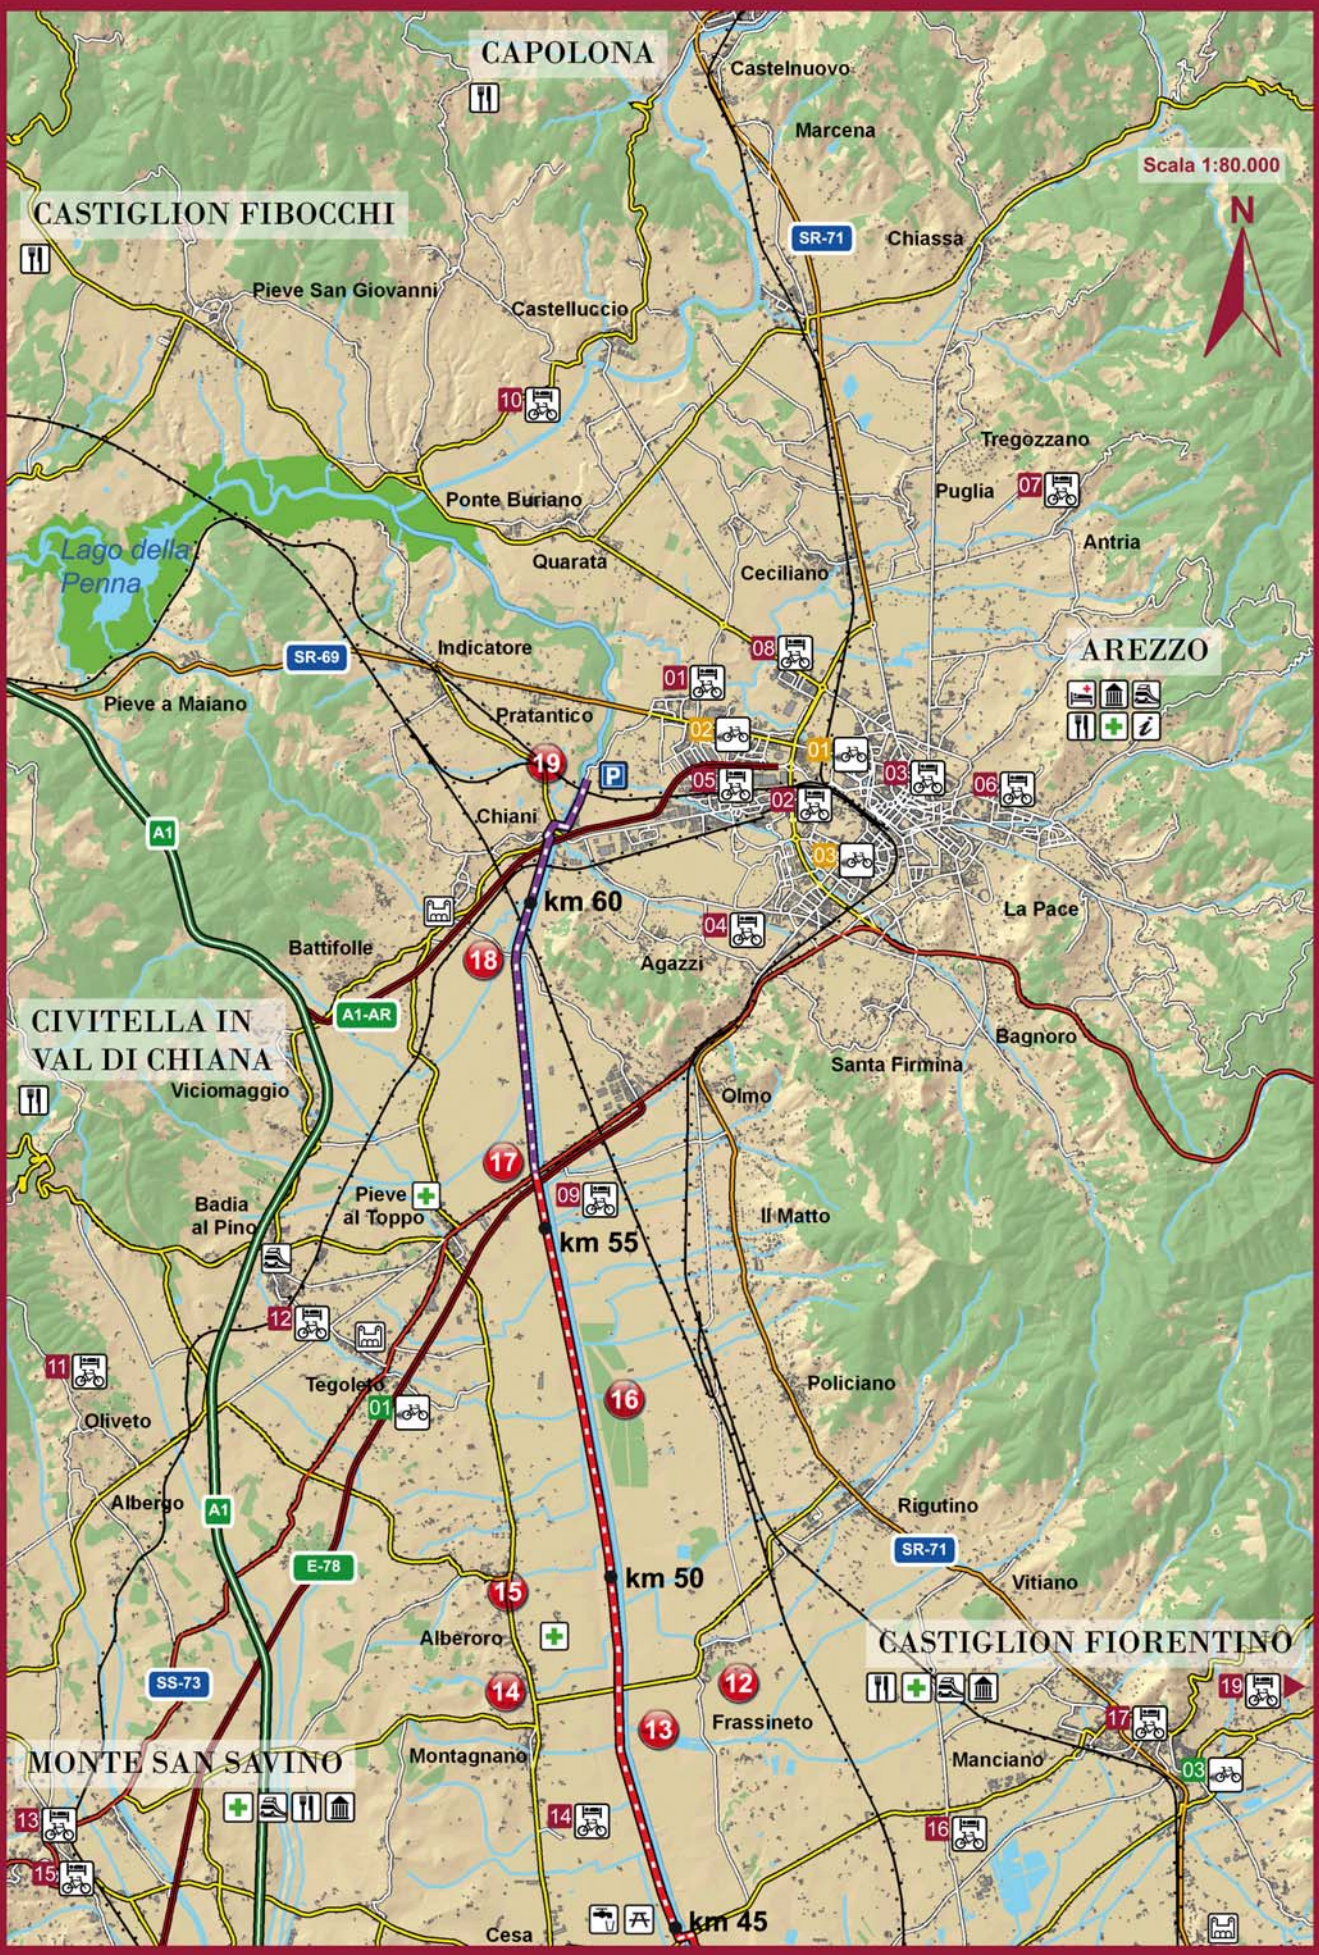

Scala 1:80.000

CAPOLONA

CASTIGLION FIBOCCHI

AREZZO

CIVITELLA IN VAL DI CHIANA

MONTE SAN SAVINO

CASTIGLION FIORENTINO

km 60

km 55

km 50

km 45

Lago della Penna

Chiani

Frassineto

Castelnuovo

Marcena

Chiassa

Trezzano

Puglia

Antria

La Pace

Santa Firmina

Bagnoro

Il Matto

Policiano

Rigutino

Vitiano

Manciano

Montagnano

Alberoro

Tegoleto

Pieve al Toppo

Viciomaggio

Badia al Pino

Oliveto

Albergo

Cesa